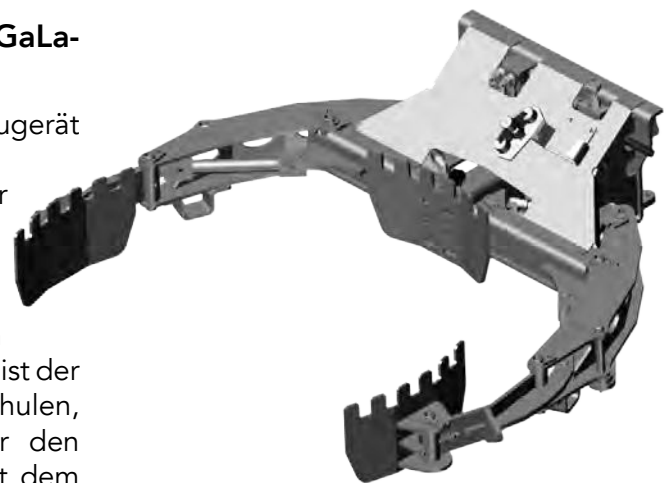

UNIVERSALGREIFER

<http://tiny.cc/vaseclamp>

MERKMALE & VORTEILE

- **Komfortabler und sicherer Transport von Topfpflanzen, Wurzelballen und Fässern**
- **Hervorragendes Multifunktionswerkzeug im GaLa-Bau und für alle Baumschulen und Gärtnereien**

Der MultiOne-Universalgreifer ist das perfekte Anbaugerät zum sicheren Transport runder Objekte – egal ob Pflanzen im Topf, Bäume mit Ballen oder Fässer und andere zylindrische Gegenstände.

Der Anpressdruck kann durch ein Ventil eingestellt werden, so transportieren Sie die wertvollen Objekte sicher und ganz ohne Beschädigung. Montiert am MultiOne-Lader mit der großen Reichweite und Hubkraft ist der Universalgreifer das optimale Anbaugerät für Baumschulen, Gärtnereien und im GaLa-Bau. Genauso perfekt für den Einsatz in Orangerien und Palmengärten geeignet. Mit dem Universalgreifer werden auch LKW und Anhänger schnell und sicher be- und entladen.

Modell	Max. Nutzlast	Min. Greiferöffnung	Max. Greiferöffnung	Gewicht	Artikelnr.
Universalgreifer	650 kg	25 cm	120 cm	105 kg	C890723

Kompatibilität	Anbaugeräte											EZ5	EZ7 EZ8				
	1.1	2.3	4.2	5.2	5.3	6.3	7.2	8.4	8.5	11.6	11.9						