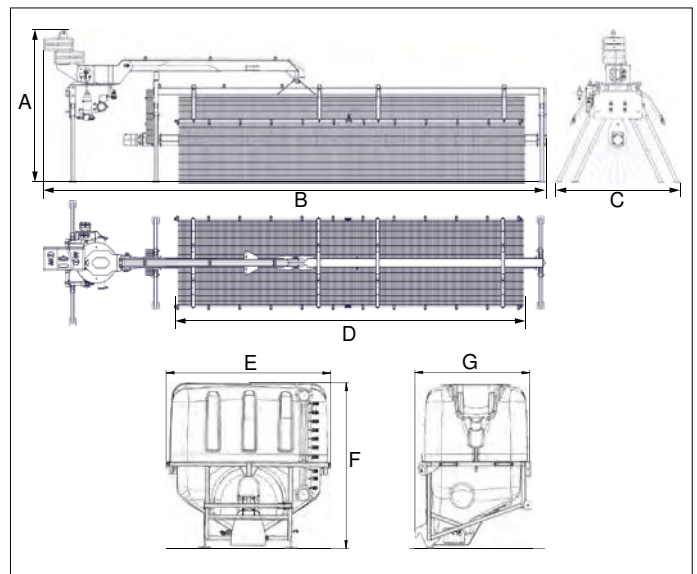

Abmessungen in cm

A	B	C	D	E	F	G
165	567	150	430	120	122	85

Modell	Bürstenlänge	Tankvolumen	Rotation	Gewicht	Artikelnr.
Solarpanelreiniger	430 cm	/	180°	440 kg	C891293
Behälter	/	500 l	/	100 kg	C891289
Bürstenverlängerung	+80 cm	/	/	17 kg	C891294
Bürstengegengewichte (9,5 kg x 3 Stück)				29 kg	C890995