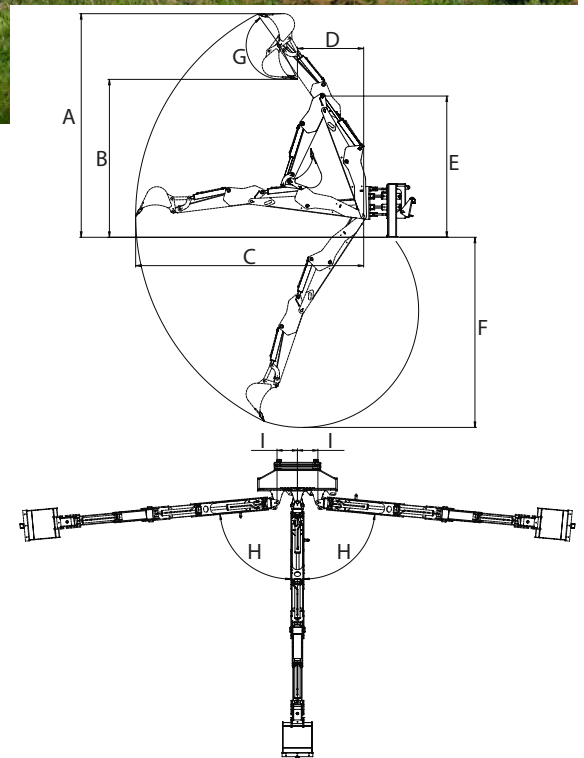

ANBAUBAGGER MIT FERNBEDIENUNG

<http://tiny.cc/rbackhoe>

MERKMALE & VORTEILE

- Maximale Übersicht
- Proportionalsteuerung
- Einfache und schnelle Montage

Der MultiOne-Anbaubagger mit Fernbedienung bietet höchste Reißkraft und einen 180°-Schwenkbereich. Der Anbaubagger kann vom Fahrersitz aus oder mit der serienmäßigen Fernbedienung von außerhalb des Laders gesteuert werden. Die Fernbedienung mit Proportionalsteuerung erlaubt jederzeit die präzise Steuerung des Anbaubaggers. Es sind drei Löffelgrößen erhältlich, die jeweils auch mit Anschraubzahnsätzen ausgerüstet werden können: 2 Zahnsätze für den 25 cm Löffel, 3 Zahnsätze für den 40 cm Löffel und 5 Zahnsätze für den 70 cm Löffel.

Abmessungen in cm									
Mod.	A	B	C	D	E	F	G	H	I
215	270	177	271	73	175	221	172°	85°	27
260	314	222	320	93	198	267	172°	85°	27
Modell				Grabtiefe	Volumen	Gewicht	Artikelnr.		
Anbaubagger 215 ohne Tieflöffel (Tieflöffel erforderlich)				215 cm	/	482 kg	C890125		
Anbaubagger 260 ohne Tieflöffel (Tieflöffel erforderlich)				260 cm	/	552 kg	C890126		
Zubehör									
Tieflöffel 25 mit 2 Zähnen			/	25 cm	15,5 l	25 kg	C890123		
Tieflöffel 40 mit 3 Zähnen			/	40 cm	26 l	28 kg	C890129		
Tieflöffel 70 mit 5 Zähnen			/	70 cm	47 l	47 kg	C890124		
Anschraubzahn			/	/	/	1,7 kg	C890007		