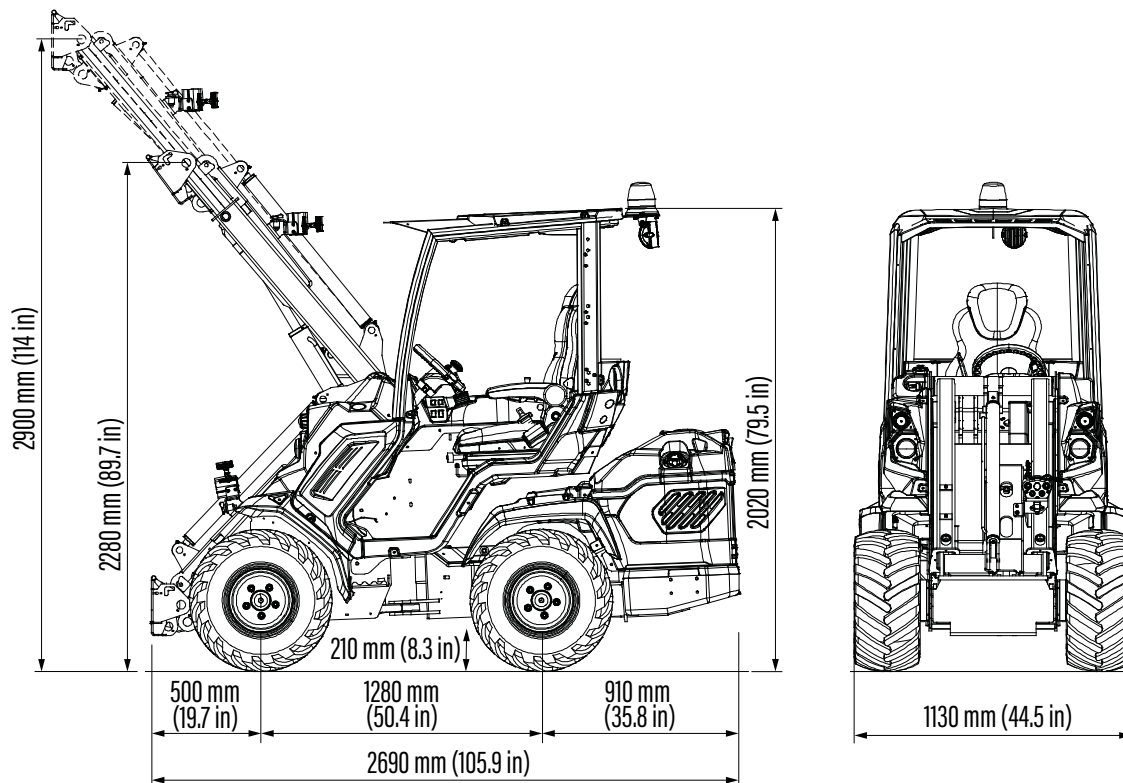

SERIE 7: 7.2 K

<http://tiny.cc/7seriesEN>

 MAX. HUBKRAFT 1.380 kg	 LEISTUNG 25 PS 18,4 kW	 GESCHWINDIGKEIT 9 km/h	 ZUSATZHYDRAULIK 40 l/min	 HUBHÖHE 2,90 m
--	--	--	--	--

Modell	7.2 K
Motor	Kubota D1305 - 3 Zylinder - 1.261 ccm
Emissionsstandard	Stage V und Tier 4 Final
Leistung / Drehmoment	18,4 kW - 25 PS / 85 Nm bei 1.700 U/min
Kraftstoff	Diesel
Fahrtrieb	Hydrostatisch
Höchstgeschwindigkeit ⁽¹⁾	9 km/h
Zusatzhydraulik	40 l/min
Hubhöhe	2,90 m
Maximale Hubkraft ⁽²⁾	1.380 kg
Ausbrechkraft / 50 cm	1.700 kg
Schubkraft (c)	1.690 kgf
Durchschnittlicher Bodendruck (Standardbereifung)	1.099 kg/m ²
Wendekreis: Innen/Außen	825/2.090 mm
Standardbereifung (Traktorprofil)	23x10.50-12 ET-25
Gewicht ab	1.590 kg
Artikelnummer	C962025

⁽¹⁾ Maximale Geschwindigkeit auf ebener Fläche (ohne Anbaugerät, mit größtmöglichem Reifendurchmesser)

⁽²⁾ Maximale Hublast, inklusive Gewicht des Anbaugerätes.

(Bitte beachten Sie das Lastdiagramm im Benutzerhandbuch)

Reifengröße	Gesamthöhe	Gesamtbreite
23x8.50-12	2.020 mm	1.070 mm
23x10.50-12 ET-25	2.020 mm	1.130 mm
26x12.00-12 ET-50	2.040 mm	1.280 mm
27x8.50-15	2.080 mm	1.070 mm
27x10.50-15	2.080 mm	1.150 mm

SERIENAUSSTATTUNG

- Kubota D1305 (25 PS), Big-Block, 3 Zylinder, Dieselmotor, 1.261 ccm, wassergekühlt, elektrischer Anlasser
- Erfüllt Abgasnormen Stage V und Tier 4 Final
- Unzerbrechliche Maschinenverkleidung
- Allradantrieb mit DBS - Dynamic Block System
- Lamellenfeststellbremse
- Integrierte Kontergewichte
- Hydraulisch vorgesteuerte Verstellpumpe
- Hydraulikölkühler
- Multi-Connector
- Zwei Arbeitsscheinwerfer
- Doppel-H-Hubarm mit Teleskophubarm und Parallelführung
- Direkter Allradantrieb
- 4-fach Joystick
- ROPS-FOPS Stufe I
- LCD-Display mit programmierten Wartungsintervallen
- Ergonomischer, beheizbarer Sitz, verstellbar und gefedert, mit Armlehnen und Sicherheitsgurt
- Hocheffiziente Radialkolben und Schwerlast-Radnabenmotoren