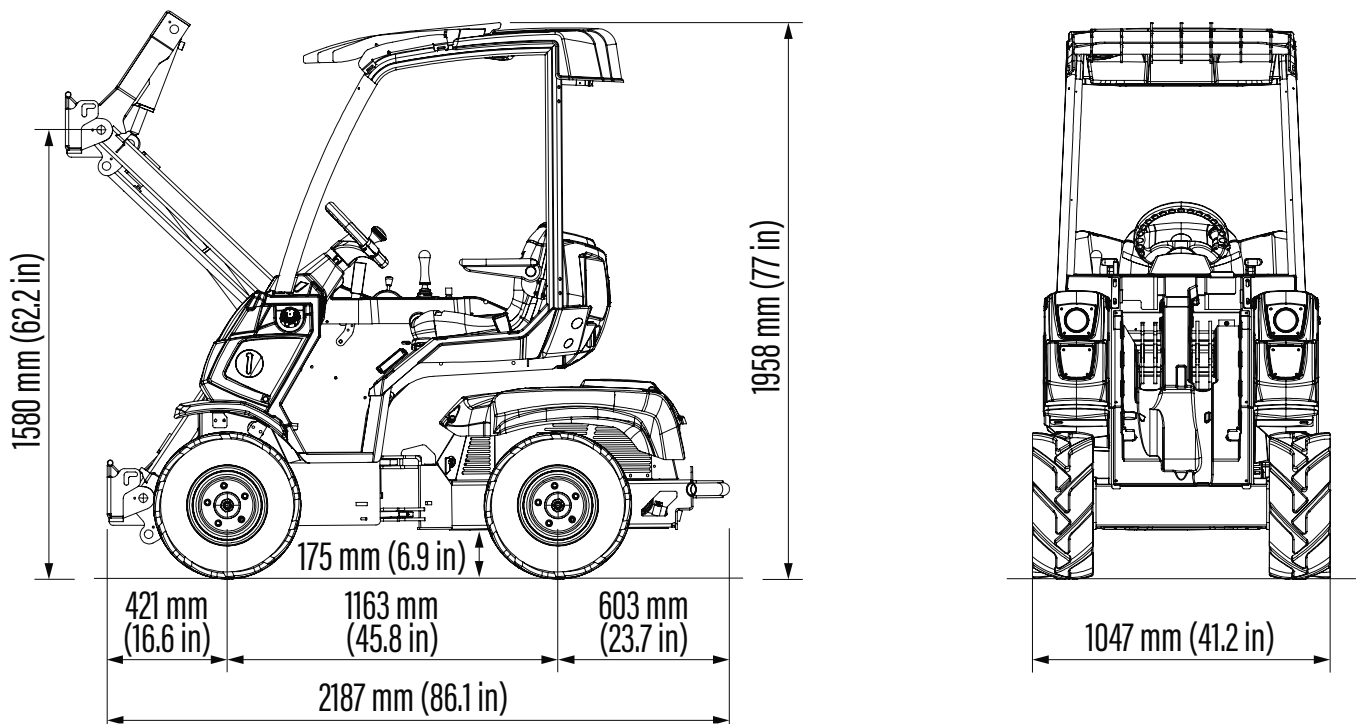

## SERIE 2: 2.3 EFI

<http://tiny.cc/multione2-EN>

 MAX. HUBKRAFT	 LEISTUNG	 GESCHWINDIGKEIT	 ZUSATZHYDRAULIK	 HUBHÖHE
<b>560</b> kg	<b>26,5 PS</b> 19,8 kW	<b>15</b> km/h	<b>42</b> l/min	<b>1,60</b> m

**EFI**  
ELECTRONIC  
FUEL  
INJECTION

Modell	2.3 EFI
Motor	Kohler EFI ECV749 - 2 Zylinder - 747 ccm
Emissionsstandard	Stage V und EPA/CARB Phase III
Leistung / Drehmoment	19,8 kW - 26,5 PS / 55,5 Nm bei 2600 U/min
Kraftstoff	Benzin
Fahrantrieb	Hydrostatisch
Höchstgeschwindigkeit <sup>(1)</sup>	15 km/h
Zusatzhydraulik	42 l/min
Hubhöhe	1,60 m
Maximale Hubkraft <sup>(2)</sup>	560 kg
Ausbrechkraft / 50 cm	840 kg
Schubkraft (c)	770 kgf
Durchschnittlicher Bodendruck (Standardbereifung)	583 kg/m <sup>2</sup>
Wendekreis: Innen/Außen	700/1.698 mm
Standardbereifung (Traktorprofil)	20x8.00-10
Gewicht ab	710 kg
Artikelnummer	C951028
<b>2.3 EFI Pack 1</b> (mit Vollkabine mit Heizung)	<b>C951029</b>

<sup>(1)</sup> Maximale Geschwindigkeit auf ebener Fläche (ohne Anbaugerät, mit größtmöglichem Reifendurchmesser)

<sup>(2)</sup> Maximale Hublast, inklusive Gewicht des Anbaugerätes.

(Bitte beachten Sie das Lastdiagramm im Benutzerhandbuch)

Reifengröße	Gesamthöhe	Gesamtbreite
20x8.00-10	1.958 mm	1.047 mm
23x8.50-12	1.996 mm	1.060 mm